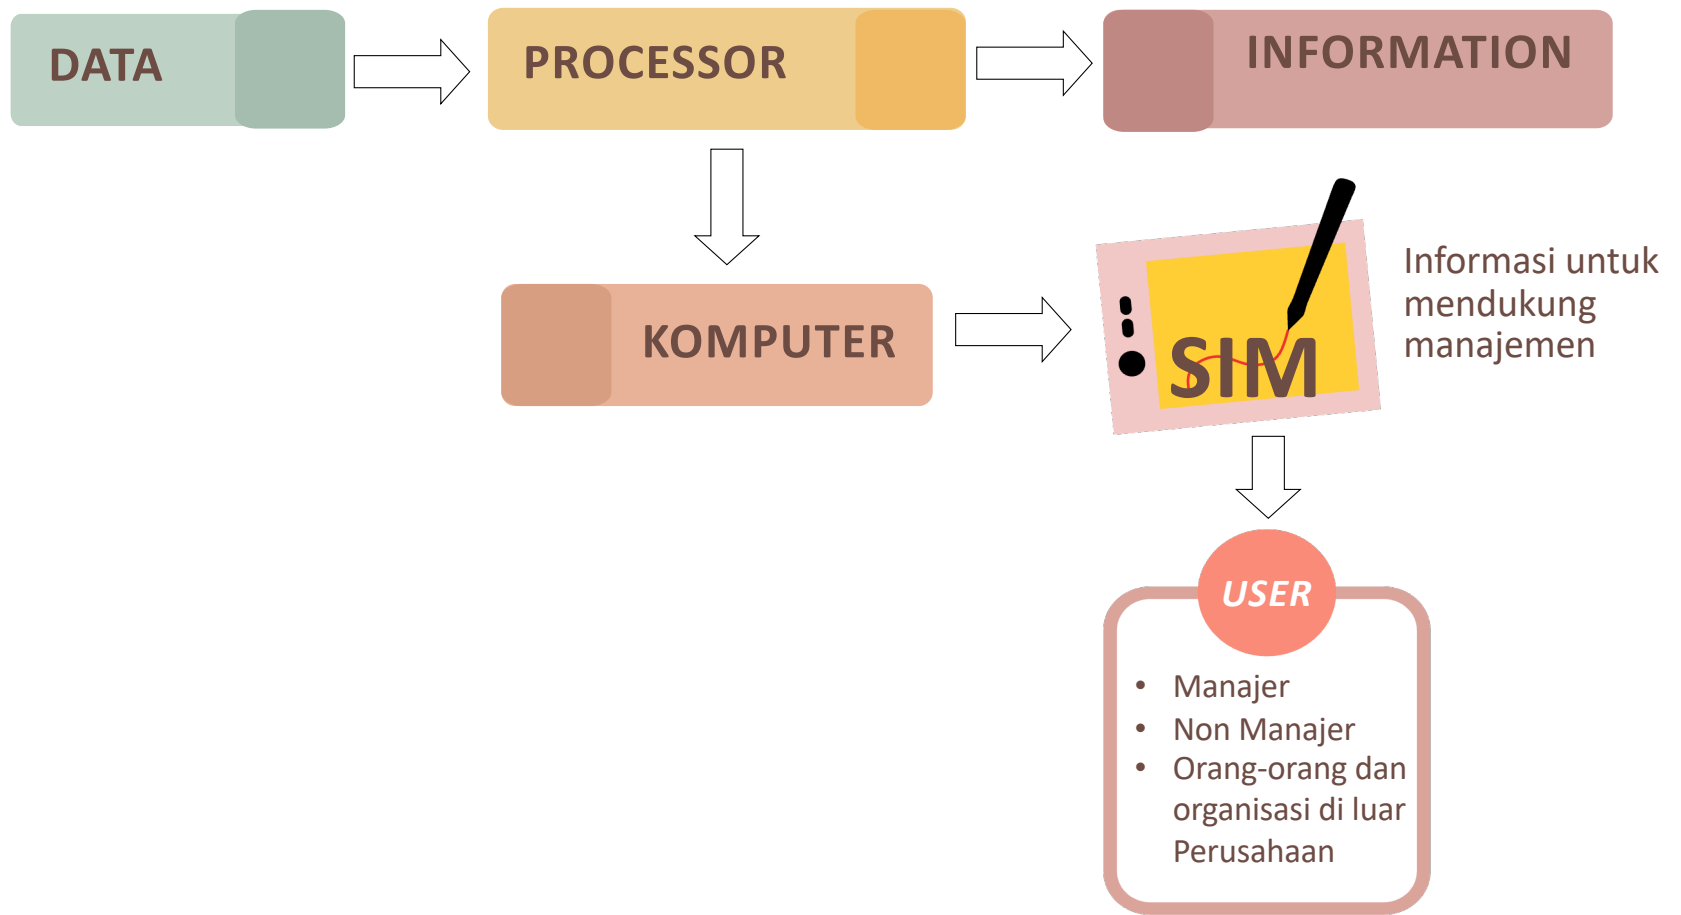

EIE8012
**SISTEM INFORMASI
MANAJEMEN**

1

ENDANG SRI RAHAYU

FTI

TEKNIK
ELEKTRO

MATERI

Pengantar **SIM**

- + **Manajemen** (Fungsi, Level, 10 Peran manajer)
- + computer based information system **CBIS**
- + End User Computing **EUC**
- + System life cycles **SLC**
- + Problem Solving
- + Pengaruh style manager
- + Context Diagram
- + Data Flow Diagram
- + Entity Relationship Diagram

Endang Sri Rahayu

SIM

Pengantar

SIM

SISTEM

Sekelompok elemen terintegrasi dengan maksud yang sama untuk mencapai suatu tujuan.

JENIS-JENIS SISTEM

Open-loop System
dan Closed-loop
System ??

Open system dan
Closed system ??

Sistem Fisik dan
Sistem
Konseptual ??

SubSistem, Supersistem ??

DISKUSI

- ✿ Pemahaman Sistem _____
Jenis-jenis sistem dan contohnya
- ✿ Pemahaman SIM _____
Data, Informasi
- ✿ Siapa user (pengguna) SIM ? _____